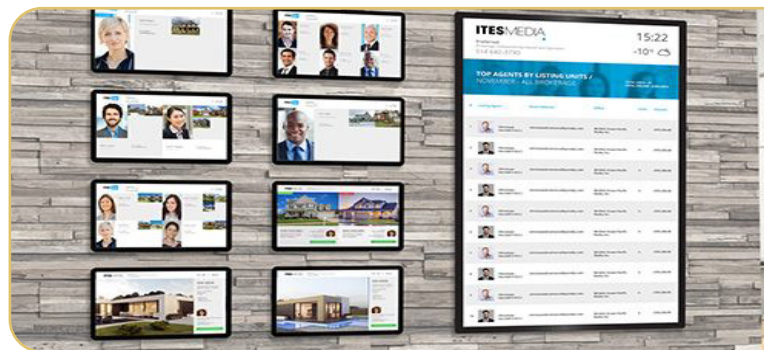

IT ESSENTIALS

GmbH

DISPLAY SIGNAGE

Zeigen Sie automatisiert und zeitgesteuert Ihre Bilder oder Videos auf mehreren Displays an.

Als Menuanzeige in
Ihrem Restaurant

Als Produktwerbung
in Ihrem Geschäft

Als digitales Plakat
oder Infotafel in Ihrem
Büro

Präsentieren Sie Ihren Content attraktiv und flexibel. Unsere lizenzfreie Lösung gestalten wir nach Ihren Bedürfnissen!

DISPLAY SIGNAGE

Entdecken Sie unsere vielfältigen Displays in verschiedenen Größen, perfekt an Ihre Bedürfnisse angepasst!

Erleben Sie unsere hochwertigen Displays in Größen von 32", 43", 50", 55", 65", 75" bis hin zu 85 Zoll, für ein fantastisches Bilderlebnis!

Entdecken Sie die Eleganz unserer Displays mit ultraschlankem Gehäuserand, für ein nahezu randloses Seherlebnis, dass Ihre Inhalte in den Fokus rückt.

Unsere Displays sind schlank und platzsparend – maximale Leistung, bei minimalem Platzbedarf, für ein beeindruckendes visuelles Erlebnis!

Fehlender Content ?

Unsere Experten unterstützen Sie von einfachen Bildern bis hin zu dynamischen Videos oder detaillierten Inhaltsaufstellungen – wir erstellen den idealen Content, der Ihre Botschaft optimal vermittelt!