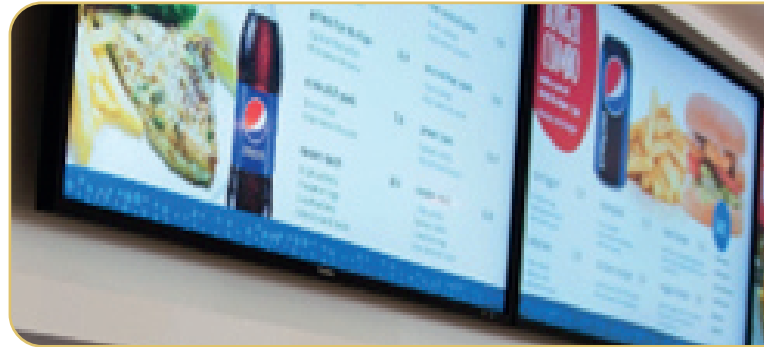

IT ESSENTIALS

GmbH

DISPLAY SIGNAGE

Zeigen Sie automatisiert und zeitgesteuert Ihre Bilder oder Videos auf mehreren Displays an.

Als Menuanzeige in
Ihrem Restaurant

Als Produktwerbung
in Ihrem Geschäft

Als digitales Plakat
oder Infotafel in Ihrem
Büro

Präsentieren Sie Ihren Content attraktiv und flexibel. Unsere lizenzfreie Lösung gestalten wir nach Ihren Bedürfnissen!

DISPLAY SIGNAGE

Entdecken Sie unsere vielfältigen Displays in verschiedenen Größen, perfekt an Ihre Bedürfnisse angepasst!

Erleben Sie unsere hochwertigen Displays in Größen von 32", 43", 50", 55", 65", 75" bis hin zu 85 Zoll, für ein fantastisches Bilderlebnis!

Entdecken Sie die Eleganz unserer Displays mit ultraschlankem Gehäuserand, für ein nahezu randloses Seherlebnis, dass Ihre Inhalte in den Fokus rückt.

Unsere Displays sind schlank und platzsparend – maximale Leistung, bei minimalem Platzbedarf, für ein beeindruckendes visuelles Erlebnis!

Fehlender Content ?

Unsere Experten unterstützen Sie von einfachen Bildern bis hin zu dynamischen Videos oder detaillierten Inhaltsaufstellungen – wir erstellen den idealen Content, der Ihre Botschaft optimal vermittelt!